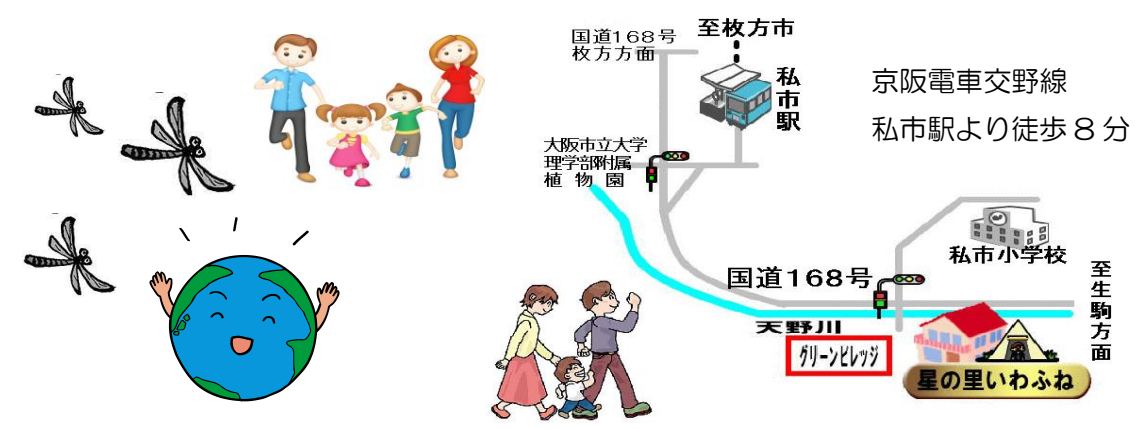

環境フェスタ臨時バス運行表

(JR 河内磐船駅からフェスタ会場) 京阪バス

行き	JR 河内磐船駅 ロータリー横 (関西スーパー側)	フェスタ会場	帰り	フェスタ会場	JR 河内磐船駅 ロータリー横 (関西スーパー側)
1	9:00	9:15	1	13:20	13:35
2	9:45	10:00	2	14:00	14:15
3	10:30	10:45	3	14:40	14:55
4	11:15	11:30	4	15:15	15:30
5	12:00	12:15	5	15:50	16:05
6	13:35	13:50	6	16:20	16:35
7	14:15	14:30			

バスご利用の皆さんへ、
フェスタ会場への臨時バスです。途中で
の下車はできません。満員の為乗車でき
ない場合も御座いますのでご注意ください。
バス乗り場には「環境フェスタ」
の旗が立っています。

環境を考えるフェスタです。環境への
影響をできるだけ少なくするため、マイ
カーでのご来場はご遠慮ください(駐車
場の一部をフェスタ会場としており、駐
車スペースも少なくなっています)。フェ
スタ当日は巡回バスを運行いたします
のでご利用ください。

(星田・南星台・妙見東からフェスタ会場) 交野市マイクロバス

行き	1	2	3	4	5	帰り	1	2	3	4
星田西体育館横	9:00	10:00	11:00	12:00	14:00	フェスタ会場	13:30	14:45	15:45	16:45
星田山手3丁目 ゆうゆうバス停	9:05	10:05	11:05	12:05	14:05	東原京阪バス停 付近	13:35	14:50	15:50	16:50
南星台4丁目 京阪バス停付近	9:10	10:10	11:10	12:10	14:10	星田幼稚園前	13:40	14:55	15:55	16:55
妙見東2丁目 京阪バス停付近	9:15	10:15	11:15	12:15	14:15	妙見東2丁目 京阪バス停付近	13:45	15:00	16:00	17:00
星田幼稚園前	9:20	10:20	11:20	12:20	14:20	南星台4丁目 京阪バス停付近	13:50	15:05	16:05	17:05
東原京阪バス停 付近	9:25	10:25	11:25	12:25	14:25	星田山手3丁目 ゆうゆうバス停	13:55	15:10	16:10	17:10
フェスタ会場	9:30	10:30	11:30	12:30	14:30	星田西体育館横	14:00	15:15	16:15	17:15

環境フェスタ in 交野 2017

☆ご寄付いただいた団体・企業・個人

交野ロータリークラブ、交野市工業会、交野市商業連合会、ローバル(株)、橘電工(株)、生活協同組合おおさかパルコープ、(株)かたの書房、交野開発(株)交野カントリー倶楽部、(株)平田設備工産、佐藤義也、東洋技研(株)、(株)ダスキンサニー、(株)カタノ薬局、(株)嘉平、東邦システム(株)、ショブラックス(株)、(福)昭陽福祉会私部保育園、(株)吉信工務店、(有)森英興産、(有)小林地所、渋谷詩吟教室、(株)西一工務店、I.T.C.、久門紙器工業(株)、(株)ビューティサロンモリワキ、小葉医院、(福)豊年福祉会、(株)北村商店、(株)山満造園、(有)ウチヤマ建設、私部の家くりの木、木本石材(株)、行政書士法人アクトブレイン、Honda Cars 北河内オートテラス交野、(株)溝辺工務店、(株)アスコット、長田恭子、吉泉産業(株)、道越会計事務所、浅田整形外科、(株)吉向陶荘、森本水道工業(株)、国際ソロプチミスト大阪一北東、(有)アール・エス・プランニング (敬称略)

☆エコポイント エコポイントの寄付対象団体として寄付頂きました。

☆竹筒募金箱設置ご協力

多くの店舗、事務所、集会所に竹筒募金箱を置いて頂きました。
募金箱製作：都市近郊の森を育てる会

☆資材ご提供など、種々のご協力をいただいた企業・個人

(一財)交野市体育文化協会、(株)北村商店、毎日美装(株)、酒谷末則、酒谷志摩子、I.T.C.、(有)アール・エス・プランニング、(株)山満造園

環境フェスタ in 交野は、市民、ボランティア団体、各種団体、企業、行政など多くの
方々のご協力で開催されています。

主催 かたの環境フェスタ市民会議 共催 交野市

後援 大阪府 交野市教育委員会 交野ロータリークラブ
グリーンビレッジ交野

交野市区長会 交野市山地対策協議会 交野市子ども会育成連絡協議会
北大阪商工会議所 交野市PTA協議会 交野市工業会 交野市商業連合会
生活協同組合おおさかパルコープ 交野市星のまち観光協会
交野市消費生活問題研究会 公立大学法人大阪市立大学理学部附属植物園
(一社)交野青年会議所 交野市環境基本計画推進会議(交野みどりネット)

かたの環境フェスタ市民会議ホームページ
<http://katano-kankyo.com/>

ホームページ・フェエイスブックは「かたの環境フェスタ」で検索