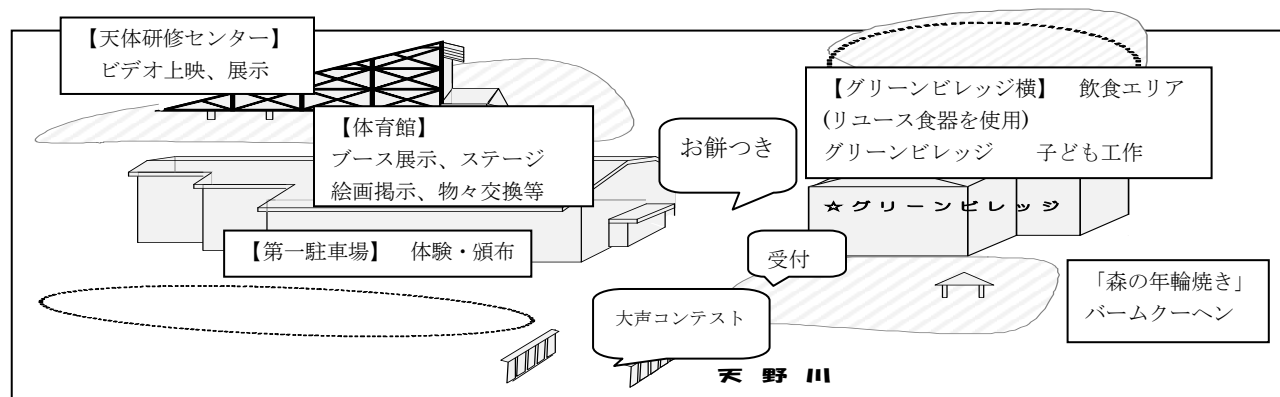

環境フェスタ臨時バス運行表

(JR 河内磐船駅からフェスタ会場) 京阪バス

行き	JR 河内磐船駅 ロータリー横 (関西スーパー側)	フェスタ会場	帰り	フェスタ会場	JR 河内磐船駅 ロータリー横 (関西スーパー側)
1	9:00	9:15	1	13:20	13:35
2	9:45	10:00	2	14:00	14:15
3	10:30	10:45	3	14:40	14:55
4	11:15	11:30	4	15:15	15:30
5	12:00	12:15	5	15:50	16:05
6	13:35	13:50	6	16:20	16:35
7	14:15	14:30			

バスご利用の皆さんへ、
フェスタ会場への臨時バスです。途中で
の下車はできません。満員の為乗車でき
ない場合も御座いますのでご注意ください。
バス乗り場には「環境フェスタ」
の旗が立っています。

環境を考えるフェスタです。環境への
影響をできるだけ少なくするため、マイ
カーでのご来場はご遠慮ください(駐車
場の一部をフェスタ会場としており、駐
車スペースも少なくなっています)。フェ
スタ当日は巡回バスを運行いたします
のでご利用ください。

(星田・南星台・妙見東からフェスタ会場) 交野市マイクロバス

行き	1	2	3	4	5	帰り	1	2	3	4
星田西体育館横	9:00	10:00	11:00	12:00	14:00	フェスタ会場	13:30	14:45	15:45	16:45
星田山手3丁目 ゆうゆうバス停	9:05	10:05	11:05	12:05	14:05	東原京阪バス停 付近	13:35	14:50	15:50	16:50
南星台4丁目 京阪バス停付近	9:10	10:10	11:10	12:10	14:10	星田幼稚園前	13:40	14:55	15:55	16:55
妙見東2丁目 京阪バス停付近	9:15	10:15	11:15	12:15	14:15	妙見東2丁目 京阪バス停付近	13:45	15:00	16:00	17:00
星田幼稚園前	9:20	10:20	11:20	12:20	14:20	南星台4丁目 京阪バス停付近	13:50	15:05	16:05	17:05
東原京阪バス停 付近	9:25	10:25	11:25	12:25	14:25	星田山手3丁目 ゆうゆうバス停	13:55	15:10	16:10	17:10
フェスタ会場	9:30	10:30	11:30	12:30	14:30	星田西体育館横	14:00	15:15	16:15	17:15

環境フェスタ in 交野 2017

☆ご寄付いただいた団体・企業・個人

交野ロータリークラブ、交野市工業会、交野市商業連合会、ローバル(株)、橘電工(株)、生活協同組合おおさかパルコープ、(株)かたの書房、交野開発(株)交野カントリー倶楽部、(株)平田設備工産、佐藤義也、東洋技研(株)、(株)ダスキンサニー、(株)カタノ薬局、(株)嘉平、東邦システム(株)、ショブラックス(株)、(福)昭陽福祉会私部保育園、(株)吉信工務店、(有)森英興産、(有)小林地所、渋谷詩吟教室、(株)西一工務店、I.T.C.、久門紙器工業(株)、(株)ビューティサロンモリワキ、小葉医院、(福)豊年福祉会、(株)北村商店、(株)山満造園、(有)ウチヤマ建設、私部の家くりの木、木本石材(株)、行政書士法人アクトブレイン、Honda Cars 北河内オートテラス交野、(株)溝辺工務店、(株)アスコット、長田恭子、吉泉産業(株)、道越会計事務所、浅田整形外科、(株)吉向陶荘、森本水道工業(株)、国際ソロプチミスト大阪一北東、(有)アール・エス・プランニング (敬称略)

☆エコポイント エコポイントの寄付対象団体として寄付頂きました。

☆竹筒募金箱設置ご協力

多くの店舗、事務所、集会所に竹筒募金箱を置いて頂きました。
募金箱製作：都市近郊の森を育てる会

☆資材ご提供など、種々のご協力をいただいた企業・個人

(一財)交野市体育文化協会、(株)北村商店、毎日美装(株)、酒谷末則、酒谷志摩子、I.T.C.、(有)アール・エス・プランニング、(株)山満造園

環境フェスタ in 交野は、市民、ボランティア団体、各種団体、企業、行政など多くの
方々のご協力で開催されています。

主催 かたの環境フェスタ市民会議 共催 交野市

後援 大阪府 交野市教育委員会 交野ロータリークラブ
グリーンビレッジ交野

交野市区長会 交野市山地対策協議会 交野市子ども会育成連絡協議会
北大阪商工会議所 交野市PTA協議会 交野市工業会 交野市商業連合会
生活協同組合おおさかパルコープ 交野市星のまち観光協会
交野市消費生活問題研究会 公立大学法人大阪市立大学理学部附属植物園
(一社)交野青年会議所 交野市環境基本計画推進会議(交野みどりネット)

かたの環境フェスタ市民会議ホームページ
<http://katano-kankyo.com/>

ホームページ・フェエイスブックは「かたの環境フェスタ」で検索